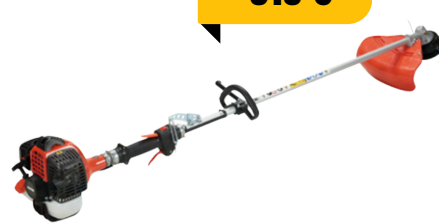

499 €

BC 560 STL

BLUEBIRD 53.2 CC - POTENZA - HP - PESO 7,5 KG

ECHO

219 €

SRM 222 ESL

ECHO 21.2 CC - POTENZA 0,95 HP - PESO A SECCO 4.7 KG

GARANZIA 5 ANNI PRIVATO

269 €

SRM 267 ESL

ECHO 25.4 CC - POTENZA 1,22 HP - PESO 5.3 KG

TASSO ZERO %

319 €

SRM 301 TESL

ECHO 28.1 CC - POTENZA 1.22 HP - PESO 5.8 KG

HONDA
POWER EQUIPMENT