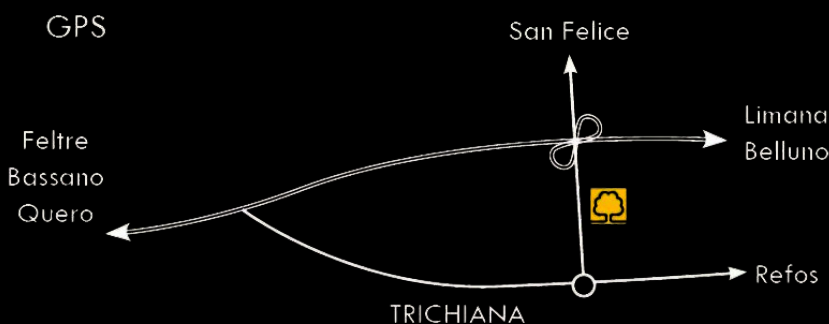

DACANAL
Via Cavassico inf. 15/B - Borgo Valbelluna (BL)
Tel +39 0437 555002

SEGUICI SU

ACQUISTA SU

shopdacanal.com

**Aperto da Lunedì a Venerdì
8.30 - 12.30 e dalle 15.00 - 18.00
Sabato 8.30 - 12.30**